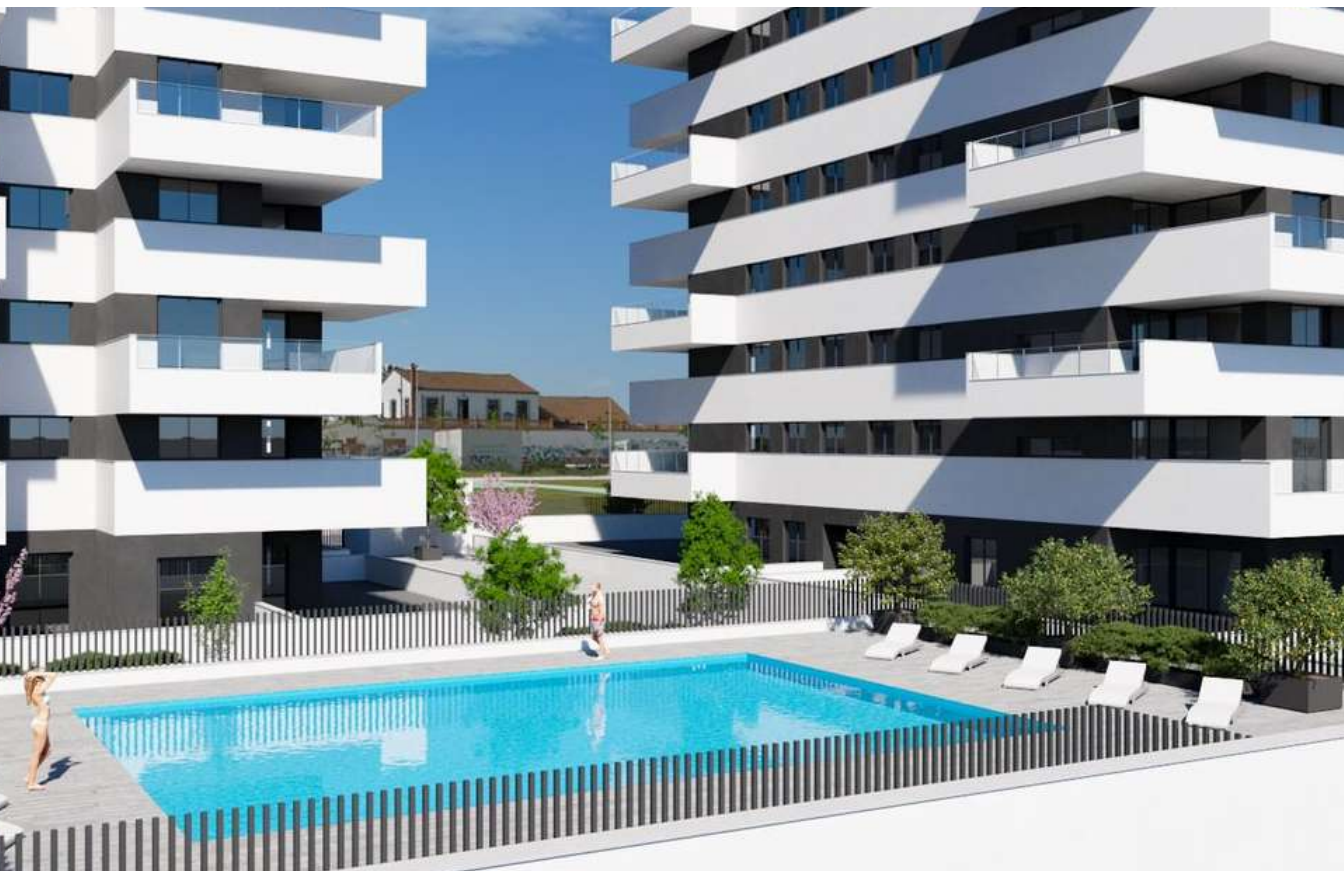

NOGUERA II
RESIDENCIAL

Promueve:

ASSISTA
Inmobiliaria

Segunda Fase
NUEVO RESIDENCIAL NOGUERA

RESIDENCIAL

El proyecto

Residencial Noguera II está compuesto por dos torres, de 8 alturas, que cuentan con un total de **63 viviendas con 2, 3 y 4 dormitorios con grandes terrazas**, dónde destacan como novedad principal los **semiáticos y áticos deluxe**, protagonistas únicos de las alturas.

Te damos la bienvenida al Residencial Noguera II, un lugar perfecto para formar tu nuevo hogar.

Descubre

Viviendas de gran
calidad con una
perfecta ubicación
junto a la Casa
Noguera y cerca de
la playa.

HÖ GAR

**UN RESIDENCIAL ÚNICO,
UN ENTORNO PRIVILEGIADO.**

Descubre la importancia de **vivir en el mejor entorno** del Puerto de Sagunto. **Disfruta de la tranquilidad** y ofrece a tu familia calidad de vida. Tu nuevo hogar está aquí.

Cuando la **vida** nace en el exterior.

Un hogar para disfrutar.

El Residencial Noguera II cuenta con zonas comunes pensadas para ofrecerte calidad de vida. Bonitas **zonas verdes** y una gran **piscina comunitaria**.