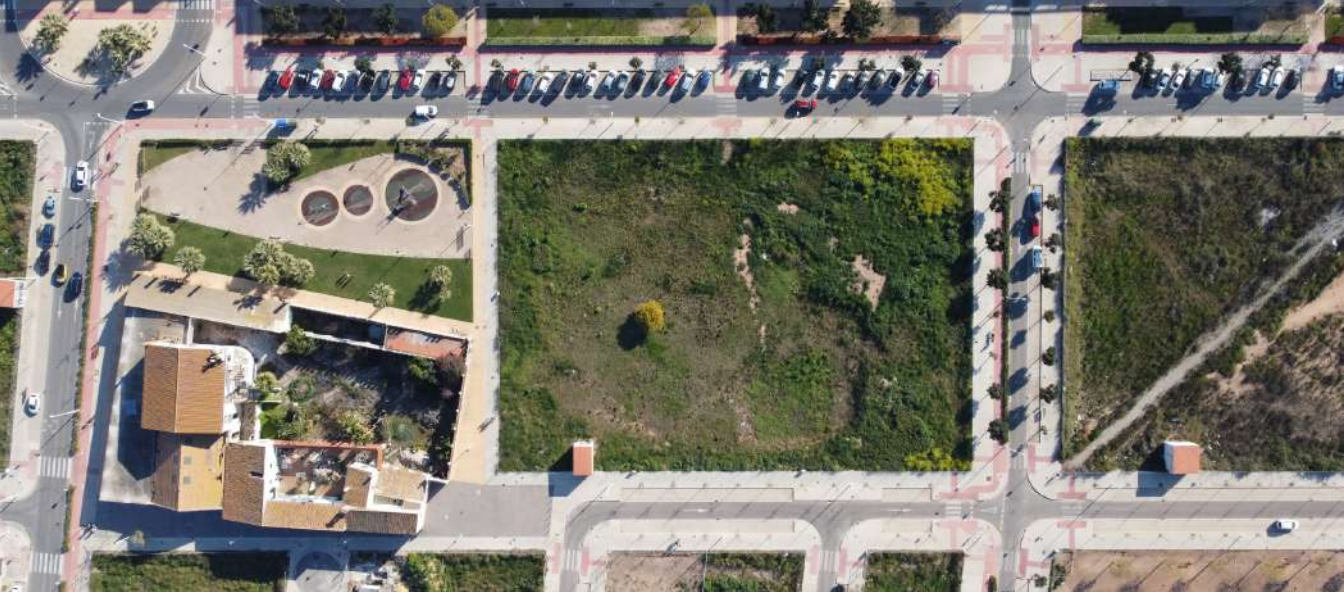

NOGUERA II
RESIDENCIAL

Promueve:

ASSISTA
Inmobiliaria

Segunda Fase
NUEVO RESIDENCIAL NOGUERA

RESIDENCIAL

El proyecto

Residencial Noguera II está compuesto por dos torres, de 8 alturas, que cuentan con un total de **63 viviendas con 2, 3 y 4 dormitorios con grandes terrazas**, dónde destacan como novedad principal los **semiáticos y áticos deluxe**, protagonistas únicos de las alturas.

Te damos la bienvenida al Residencial Noguera II, un lugar perfecto para formar tu nuevo hogar.

Descubre

Viviendas de gran
calidad con una
perfecta ubicación
junto a la Casa
Noguera y cerca de
la playa.

Imagina...

Vivir en una ciudad con **todo lo que necesitas a tu alcance**, pero con la comodidad de vivir en una zona muy tranquila.

Descubre el Puerto de Sagunto (Valencia), una ciudad con **multitud de servicios** (supermercados, colegios, centros médicos) y zonas verdes.