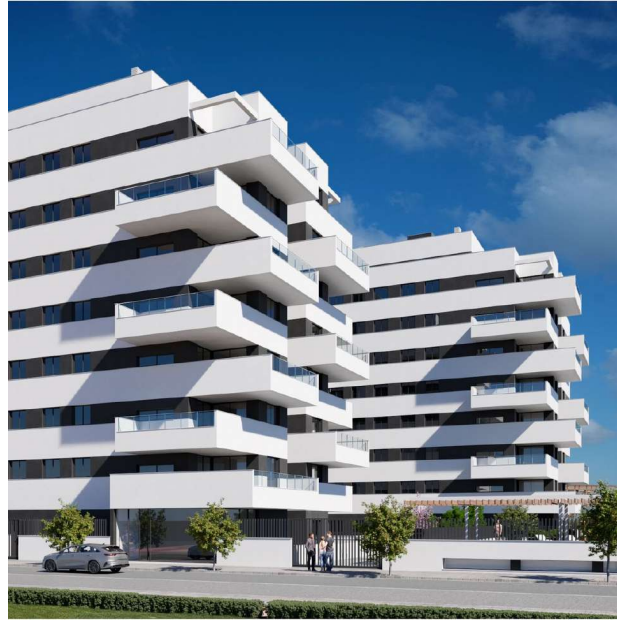

**Enjoy
your life.**

Live your **home.**